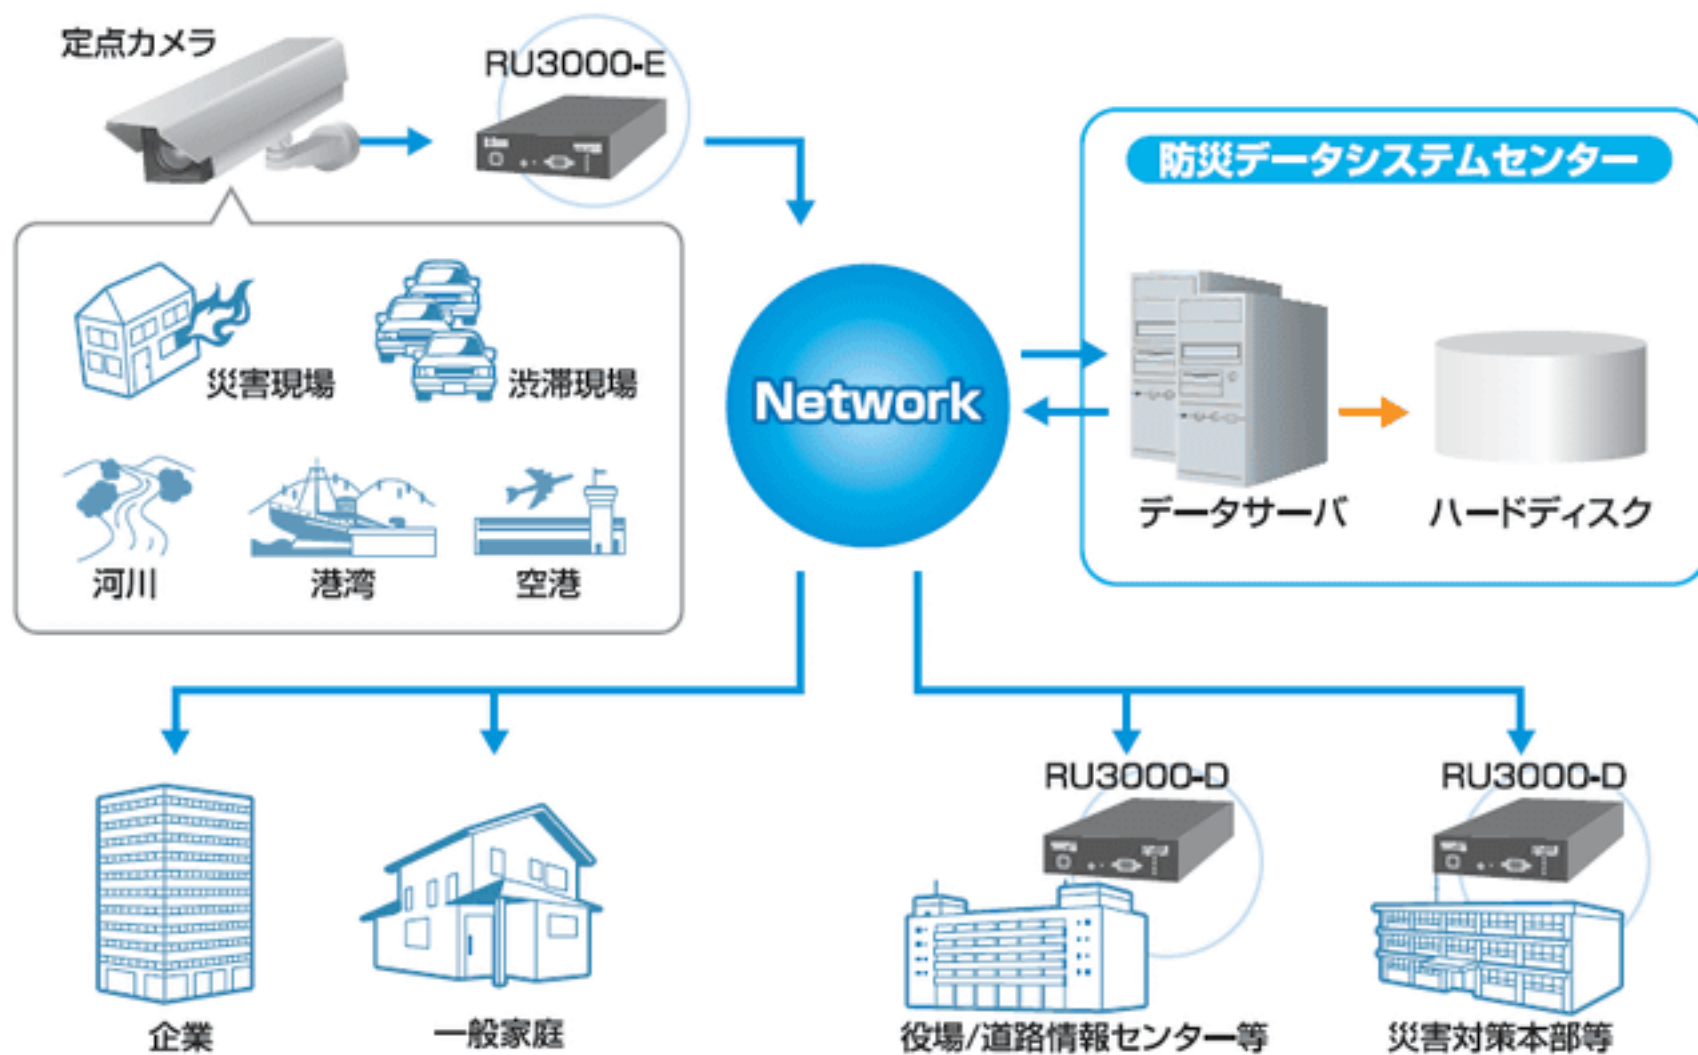

# 小型セットトップボックスタイプ MPEG-2 IPエンコーダ/デコーダ RU3000-E/RU3000-D

## ソリューション例

## 特長

- ネットワーク機能を大幅に強化
  - ・IPv4/IPv6対応
  - ・誤り訂正機能(FEC)搭載
  - ・高性能 暗号化(128ビット共通鍵暗号 Camellia)
- 小型1/3Uラックサイズ
- 遠隔機器制御の為のRS232C/RS-422パススルー機能搭載
- デコーダからエンコーダへの上り音声機能搭載